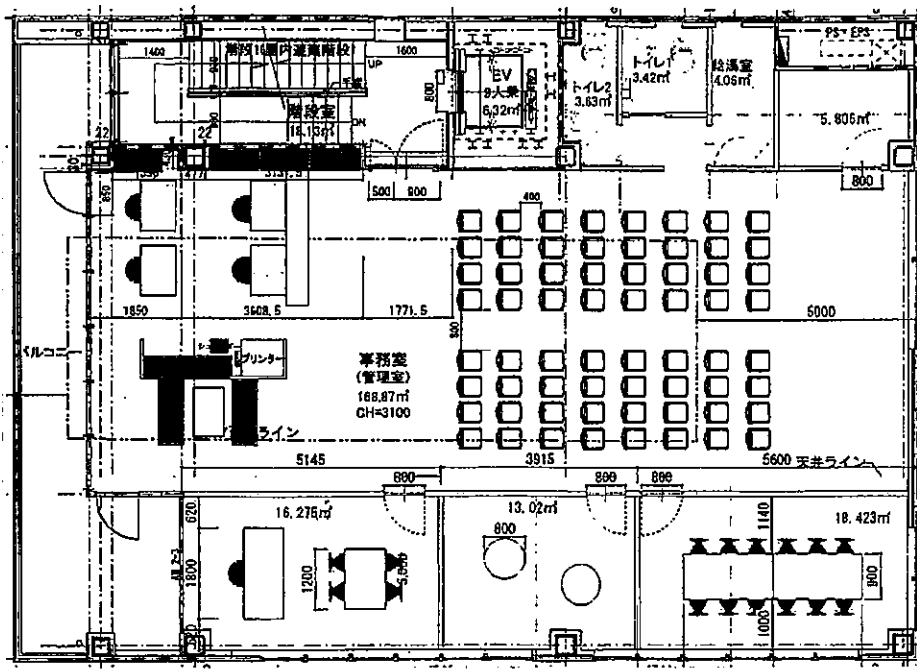

(公財) 日本ヘルスケア協会から

発行：日本ヘルスケア協会 事務局

今回は、5月9日発行のニュースリリースNo.83以降の動きについてご報告いたします。

1. JAHlは7月3日(月)より、日本橋横山町の新築ビルにて活動を開始いたしました。

新オフィスは面積180.07平米、5階建てビル(6月中旬竣工)の2階です。

共用スペースは、「ホール」、「会議室」、「打合せ室」の3タイプで、添付図の通り、ホールは、講師席に向かってイスだけを並べる講演会スタイルの利用(スクール形式)なら64席、机を入れて利用する部会・委員会スタイルの場合は、最大6脚の机の両側に3人掛けで36席となります。また、会議室は長テーブルの両側に10席、打合せ室は丸テーブルに4席、ホールと会議室にはプロジェクターとスクリーンの準備があります。(Wi-Fi設備設置)

以上の他に、役員室と事務室があります。

部会・研究会、セミナー、委員会等の予約は、事務局(03-6810-8511)までお願いします。

2. JAHlでは、岡山大学の馬建鋒教授をお迎えして、新事務所開設記念講演会を開催します。

本年5月26日(金)に日比谷図書館セミナールームにて開催した岡山大学資源植物科学研究所・馬建鋒教授による特別講演『ケイ素を巡って～過去から現在まで』が、植物における「トランスポーター」(輸送体)の働きを巡って大きな反響を呼んだことから、この度、新事務所の開設を記念して、再度、『土・作物・健康を繋ぐミネラル輸送』と題した特別講演をお願いすることになりました。

馬先生は、2015年から8年連続で、「世界で最も影響力のある科学者」に選出され、わが国から次のノーベル賞受賞者が出るとしたら至近距離におられるとささやかれている方です。

これまでに日本学術振興会賞、米国植物生理学会終身会員賞、日本農学賞他、数々の賞を受賞され、2022年には日本植物生理学会賞の他、紫綬褒章を受章されておられます。

☆ 馬建鋒教授 特別講演会

日時：2023年8月1日(火) 10時20分～12時

Zoomによるオンライン開催(受講無料)

テーマ：『土・作物・健康を繋ぐミネラル輸送』

お申込み：JAHlホームページからお申込みください。