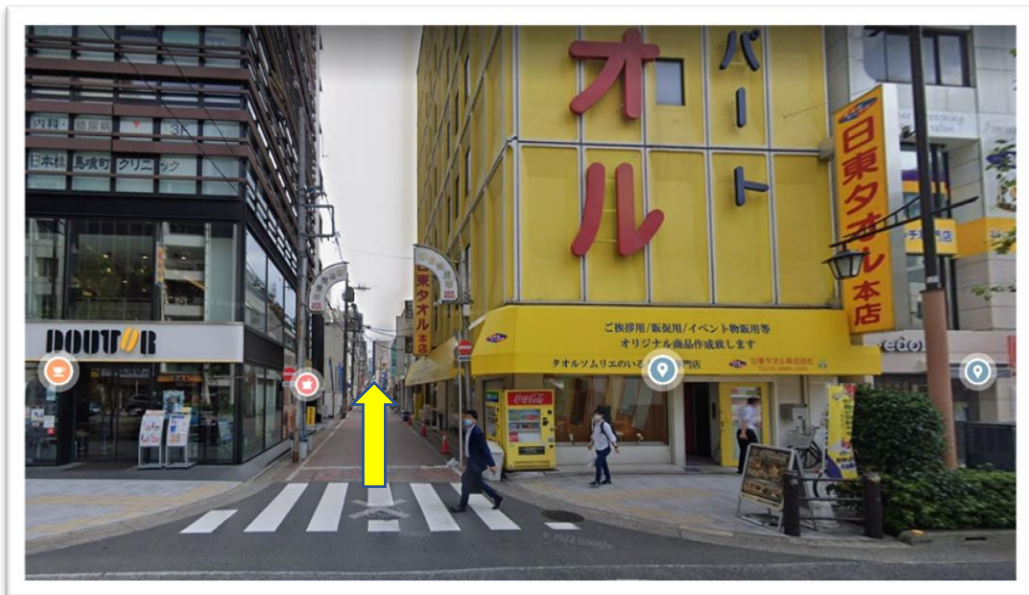

JR 馬喰町駅[3]出口付近

JR 馬喰町駅 [3]出口 を出て、角の **サカゼン** との間の道を進み
一つ目の路地を右に曲がればすぐ。

都営・浅草線 東日本橋駅[B4]出口付近

都営・浅草線・東日本橋駅 [B4]出口 を出て、**APA HOTEL** の脇の道を行くと写真(下)のような **Y字路** が正面に見えるので向かって右の方へ進む。
3本目の路地の右角に **イトワール海渡ショールーム**の看板があるのでその反対側を左に曲がればすぐ。

都営・新宿線 馬喰横山町駅[A1]出口付

都営・新宿線・馬喰横山駅[A1]出口 を出て、大通りの清洲橋通り を北西方向に進むと 写真(下)のような 日東タオルの黄色いビル が見えるのでその角を右に曲がって新道問屋街に入る。そのまま 60mほど進むと右手に新事務所がある。