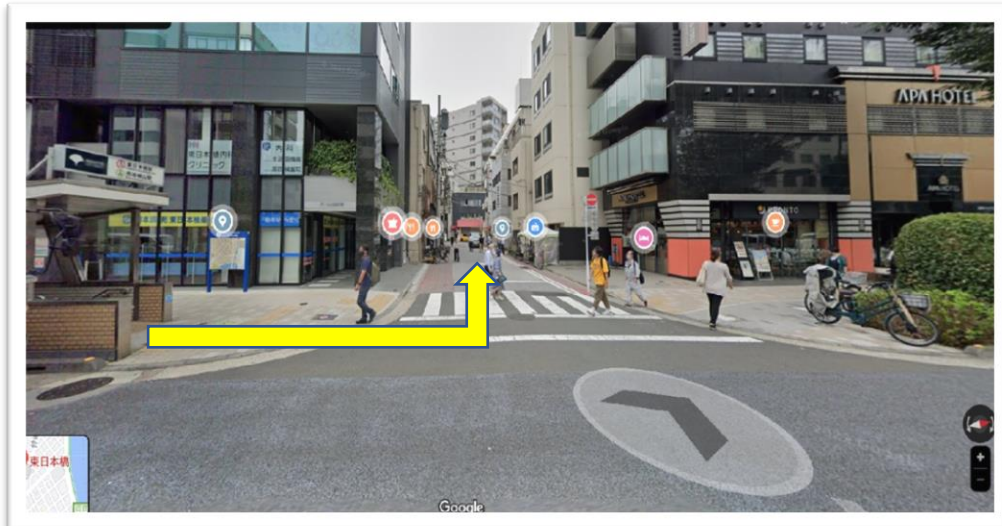

JR 馬喰町駅[3]出口付近

JR 馬喰町駅 [3]出口 を出て、角の **サカゼン** との間の道を進み
一つ目の路地を右に曲がればすぐ。

都営・浅草線 東日本橋駅[B4]出口付近

都営・浅草線・東日本橋駅 [B4]出口 を出て、**APA HOTEL** の脇の道を行くと写真(下)のような **Y字路** が正面に見えるので向かって右の方へ進む。
3本目の路地の右角に **イトワール海渡ショールーム**の看板があるのでその反対側を左に曲がればすぐ。

都営・新宿線 馬喰横山町駅[A1]出口付

都営・新宿線・馬喰横山駅[A1]出口 を出て、大通りの清洲橋通り を北西方向に進むと 写真(下)のような 日東タオルの黄色いビル が見えるのでその角を右に曲がって新道問屋街に入る。そのまま 60mほど進むと右手に新事務所がある。